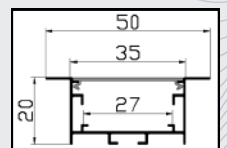

AMOS PRO Aluminium Profile

Product Code	Length (mtr)	Product Name	Warranty (Years)	Body Colour	Dimension (mm)	Shape	Cartons/ PCS	MRP (per mtr)	MRP (3 in 1)
855017	2	17MM RECESSED ALUMINIUM PROFILE	NA	NA	17*6	NA	100	190	NA
855117	2	17MM SURFACE ALUMINIUM PROFILE	NA	NA	17*6	NA	100	190	NA
853520	2	35MM RECESSED ALUMINIUM PROFILE	NA	NA	35*20	NA	24	900	NA
863520	2	35MM SURFACE ALUMINIUM PROFILE	NA	NA	35*20	NA	36	900	NA
855012	2	12MM RECESSED LOW DEEP PROFILE	NA	NA	12*0.5	NA	200	250	NA
855112	2	12MM SURFACE LOW DEEP PROFILE	NA	NA	12*0.5	NA	200	250	NA
852015	2	20MM FLOOR PROFILE	NA	NA	20*15	NA	40	900	NA
852020	2	20MM FLOOR PROFILE	NA	NA	20*20	NA	40	1050	NA
852711	2	27MM RECESSED FLOOR PROFILE	NA	NA	27*11	NA	60	850	NA

853520