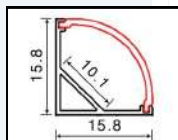

AMOS Aluminium Profile

Product Code	Length (mtr)	Product Name	Warranty (Years)	Body Colour	Dimension (mm)	Shape	Cartons/PCS	MRP (per mtr)	MRP (3 in 1)
800017	2	17MM Recessed Aluminium Profile	NA	NA	17 x 6	NA	NA	110	NA
810017	2	17MM Surface Aluminium Profile	NA	NA	17 x 6	NA	NA	110	NA
820010	2	10MM Corner Profile	NA	NA	16 x 16	NA	NA	140	NA
800023	2	23MM Recessed Aluminium Profile	NA	NA	23 x 10	NA	NA	190	NA
810023	2	23MM Surface Aluminium Profile	NA	NA	23 x 10	NA	NA	190	NA
803535	2	35 x 35 Recessed Aluminium Profile	NA	NA	35 x 35	NA	NA	800	NA
813535	2	35 x 35 Surface Aluminium Profile	NA	NA	35 x 35	NA	NA	800	NA
805035	2	50 x 35 Recessed Aluminium Profile	NA	NA	50 x 35	NA	NA	1100	NA
815035	2	50 x 35 Surface Aluminium Profile	NA	NA	50 x 35	NA	NA	1100	NA
801310	2	10MM Recessed Aluminium Profile	NA	NA	10 x 13	NA	NA	150	NA
811310	2	10MM Surface Aluminium Profile	NA	NA	10 x 13	NA	NA	150	NA
820008	2	8MM Corner Profile	NA	NA	8 x 8	NA	NA	150	NA
830011	2	10MM Inward Profile	NA	NA	44 x 25	NA	NA	500	NA
831011	2	10MM Outward Profile	NA	NA	45 x 20	NA	NA	550	NA

820010