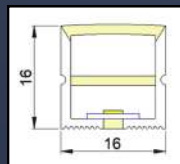

Aqua Silicon Profile

Product Code	Product Description	Warranty (Years)	Body Colour	Dimension (mm)	Shape	Cartons/PCS	MRP (per mtr)	MRP (3 in 1)
891212	RECESSED	NA	WH	12*12	NA	100	180	NA
901212	SURFACE	NA	WH	12*12	NA	100	180	NA
891616	RECESSED	NA	WH	16*16	NA	100	240	NA
901616	SURFACE	NA	WH	16*16	NA<!-- <td-->100	240	NA	
892010	RECESSED	NA	WH	20*10	NA	100	250	NA
902010	SURFACE	NA	WH	20*10	NA	100	250	NA
892020	RECESSED	NA	WH	20*20	NA	100	350	NA
902020	SURFACE	NA	WH	20*20	NA	100	350	NA
893020	RECESSED	NA	WH	30*20	NA	50	600	NA
903020	SURFACE	NA	WH	30*20	NA	50	600	NA

891616