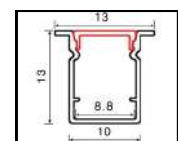

AMOS Aluminium Profile

Product Code	Length (mtr)	Product Name	Warranty (Years)	Body Colour	Dimension (mm)	Shape	Cartons/PCS	MRP (per mtr)	MRP (3 in 1)
800017	2	17MM Recessed Aluminium Profile	NA	NA	17 x 6	NA	NA	110	NA
810017	2	17MM Surface Aluminium Profile	NA	NA	17 x 6	NA	NA	110	NA
820010	2	10MM Corner Profile	NA	NA	16 x 16	NA	NA	140	NA
800023	2	23MM Recessed Aluminium Profile	NA	NA	23 x 10	NA	NA	190	NA
810023	2	23MM Surface Aluminium Profile	NA	NA	23 x 10	NA	NA	190	NA
803535	2	35 x 35 Recessed Aluminium Profile	NA	NA	35 x 35	NA	NA	800	NA
813535	2	35 x 35 Surface Aluminium Profile	NA	NA	35 x 35	NA	NA	800	NA
805035	2	50 x 35 Recessed Aluminium Profile	NA	NA	50 x 35	NA	NA	1100	NA
815035	2	50 x 35 Surface Aluminium Profile	NA	NA	50 x 35	NA	NA	1100	NA
801310	2	10MM Recessed Aluminium Profile	NA	NA	10 x 13	NA	NA	150	NA
811310	2	10MM Surface Aluminium Profile	NA	NA	10 x 13	NA	NA	150	NA
820008	2	8MM Corner Profile	NA	NA	8 x 8	NA	NA	150	NA
830011	2	10MM Inward Profile	NA	NA	44 x 25	NA	NA	500	NA
831011	2	10MM Outward Profile	NA	NA	45 x 20	NA	NA	550	NA

811310