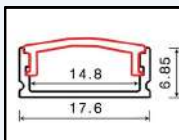

AMOS Aluminium Profile

Product Code	Length (mtr)	Product Name	Warranty (Years)	Body Colour	Dimension (mm)	Shape	Cartons/PCS	MRP (per mtr)	MRP (3 in 1)
800017	2	17MM Recessed Aluminium Profile	NA	NA	17 x 6	NA	NA	110	NA
810017	2	17MM Surface Aluminium Profile	NA	NA	17 x 6	NA	NA	110	NA
820010	2	10MM Corner Profile	NA	NA	16 x 16	NA	NA	140	NA
800023	2	23MM Recessed Aluminium Profile	NA	NA	23 x 10	NA	NA	190	NA
810023	2	23MM Surface Aluminium Profile	NA	NA	23 x 10	NA	NA	190	NA
803535	2	35 x 35 Recessed Aluminium Profile	NA	NA	35 x 35	NA	NA	800	NA
813535	2	35 x 35 Surface Aluminium Profile	NA	NA	35 x 35	NA	NA	800	NA
805035	2	50 x 35 Recessed Aluminium Profile	NA	NA	50 x 35	NA	NA	1100	NA
815035	2	50 x 35 Surface Aluminium Profile	NA	NA	50 x 35	NA	NA	1100	NA
801310	2	10MM Recessed Aluminium Profile	NA	NA	10 x 13	NA	NA	150	NA
811310	2	10MM Surface Aluminium Profile	NA	NA	10 x 13	NA	NA	150	NA
820008	2	8MM Corner Profile	NA	NA	8 x 8	NA	NA	150	NA
830011	2	10MM Inward Profile	NA	NA	44 x 25	NA	NA	500	NA
831011	2	10MM Outward Profile	NA	NA	45 x 20	NA	NA	550	NA

810017