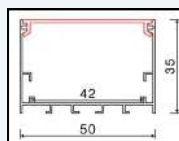

AMOS Aluminium Profile

Product Code	Length (mtr)	Product Name	Warranty (Years)	Body Colour	Dimension (mm)	Shape	Cartons/PCS	MRP (per mtr)	MRP (3 in 1)
800017	2	17MM Recessed Aluminium Profile	NA	NA	17 x 6	NA	NA	110	NA
810017	2	17MM Surface Aluminium Profile	NA	NA	17 x 6	NA	NA	110	NA
820010	2	10MM Corner Profile	NA	NA	16 x 16	NA	NA	140	NA
800023	2	23MM Recessed Aluminium Profile	NA	NA	23 x 10	NA	NA	190	NA
810023	2	23MM Surface Aluminium Profile	NA	NA	23 x 10	NA	NA	190	NA
803535	2	35 x 35 Recessed Aluminium Profile	NA	NA	35 x 35	NA	NA	800	NA
813535	2	35 x 35 Surface Aluminium Profile	NA	NA	35 x 35	NA	NA	800	NA
805035	2	50 x 35 Recessed Aluminium Profile	NA	NA	50 x 35	NA	NA	1100	NA
815035	2	50 x 35 Surface Aluminium Profile	NA	NA	50 x 35	NA	NA	1100	NA
801310	2	10MM Recessed Aluminium Profile	NA	NA	10 x 13	NA	NA	150	NA
811310	2	10MM Surface Aluminium Profile	NA	NA	10 x 13	NA	NA	150	NA
820008	2	8MM Corner Profile	NA	NA	8 x 8	NA	NA	150	NA
830011	2	10MM Inward Profile	NA	NA	44 x 25	NA	NA	500	NA
831011	2	10MM Outward Profile	NA	NA	45 x 20	NA	NA	550	NA

815035