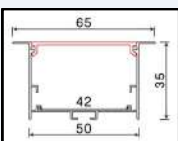

AMOS Aluminium Profile

Product Code	Length (mtr)	Product Name	Warranty (Years)	Body Colour	Dimension (mm)	Shape	Cartons/PCS	MRP (per mtr)	MRP (3 in 1)
800017	2	17MM Recessed Aluminium Profile	NA	NA	17 x 6	NA	NA	110	NA
810017	2	17MM Surface Aluminium Profile	NA	NA	17 x 6	NA	NA	110	NA
820010	2	10MM Corner Profile	NA	NA	16 x 16	NA	NA	140	NA
800023	2	23MM Recessed Aluminium Profile	NA	NA	23 x 10	NA	NA	190	NA
810023	2	23MM Surface Aluminium Profile	NA	NA	23 x 10	NA	NA	190	NA
803535	2	35 x 35 Recessed Aluminium Profile	NA	NA	35 x 35	NA	NA	800	NA
813535	2	35 x 35 Surface Aluminium Profile	NA	NA	35 x 35	NA	NA	800	NA
805035	2	50 x 35 Recessed Aluminium Profile	NA	NA	50 x 35	NA	NA	1100	NA
815035	2	50 x 35 Surface Aluminium Profile	NA	NA	50 x 35	NA	NA	1100	NA
801310	2	10MM Recessed Aluminium Profile	NA	NA	10 x 13	NA	NA	150	NA
811310	2	10MM Surface Aluminium Profile	NA	NA	10 x 13	NA	NA	150	NA
820008	2	8MM Corner Profile	NA	NA	8 x 8	NA	NA	150	NA
830011	2	10MM Inward Profile	NA	NA	44 x 25	NA	NA	500	NA
831011	2	10MM Outward Profile	NA	NA	45 x 20	NA	NA	550	NA

805035