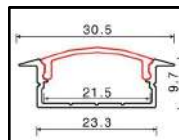

AMOS Aluminium Profile

Product Code	Length (mtr)	Product Name	Warranty (Years)	Body Colour	Dimension (mm)	Shape	Cartons/PCS	MRP (per mtr)	MRP (3 in 1)
800017	2	17MM Recessed Aluminium Profile	NA	NA	17 x 6	NA	NA	110	NA
810017	2	17MM Surface Aluminium Profile	NA	NA	17 x 6	NA	NA	110	NA
820010	2	10MM Corner Profile	NA	NA	16 x 16	NA	NA	140	NA
800023	2	23MM Recessed Aluminium Profile	NA	NA	23 x 10	NA	NA	190	NA
810023	2	23MM Surface Aluminium Profile	NA	NA	23 x 10	NA	NA	190	NA
803535	2	35 x 35 Recessed Aluminium Profile	NA	NA	35 x 35	NA	NA	800	NA
813535	2	35 x 35 Surface Aluminium Profile	NA	NA	35 x 35	NA	NA	800	NA
805035	2	50 x 35 Recessed Aluminium Profile	NA	NA	50 x 35	NA	NA	1100	NA
815035	2	50 x 35 Surface Aluminium Profile	NA	NA	50 x 35	NA	NA	1100	NA
801310	2	10MM Recessed Aluminium Profile	NA	NA	10 x 13	NA	NA	150	NA
811310	2	10MM Surface Aluminium Profile	NA	NA	10 x 13	NA	NA	150	NA
820008	2	8MM Corner Profile	NA	NA	8 x 8	NA	NA	150	NA
830011	2	10MM Inward Profile	NA	NA	44 x 25	NA	NA	500	NA
831011	2	10MM Outward Profile	NA	NA	45 x 20	NA	NA	550	NA

800023