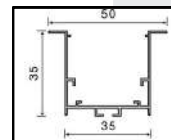

AMOS Aluminium Profile

Product Code	Length (mtr)	Product Name	Warranty (Years)	Body Colour	Dimension (mm)	Shape	Cartons/PCS	MRP (per mtr)	MRP (3 in 1)
800017	2	17MM Recessed Aluminium Profile	NA	NA	17 x 6	NA	NA	110	NA
810017	2	17MM Surface Aluminium Profile	NA	NA	17 x 6	NA	NA	110	NA
820010	2	10MM Corner Profile	NA	NA	16 x 16	NA	NA	140	NA
800023	2	23MM Recessed Aluminium Profile	NA	NA	23 x 10	NA	NA	190	NA
810023	2	23MM Surface Aluminium Profile	NA	NA	23 x 10	NA	NA	190	NA
803535	2	35 x 35 Recessed Aluminium Profile	NA	NA	35 x 35	NA	NA	800	NA
813535	2	35 x 35 Surface Aluminium Profile	NA	NA	35 x 35	NA	NA	800	NA
805035	2	50 x 35 Recessed Aluminium Profile	NA	NA	50 x 35	NA	NA	1100	NA
815035	2	50 x 35 Surface Aluminium Profile	NA	NA	50 x 35	NA	NA	1100	NA
801310	2	10MM Recessed Aluminium Profile	NA	NA	10 x 13	NA	NA	150	NA
811310	2	10MM Surface Aluminium Profile	NA	NA	10 x 13	NA	NA	150	NA
820008	2	8MM Corner Profile	NA	NA	8 x 8	NA	NA	150	NA
830011	2	10MM Inward Profile	NA	NA	44 x 25	NA	NA	500	NA
831011	2	10MM Outward Profile	NA	NA	45 x 20	NA	NA	550	NA

803535