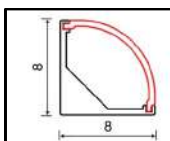

815035

801310

811310

820008

830011

831011

AMOS PRO Aluminium Profile

Product Code	Length (mtr)	Product Name	Warranty (Years)	Body Colour	Dimension (mm)	Shape	Cartons/ PCS	MRP (per mtr)	MRP (3 in 1)
855017	2	17MM RECESSED ALUMINIUM PROFILE	NA	NA	17*6	NA	100	190	NA
855117	2	17MM SURFACE ALUMINIUM PROFILE	NA	NA	17*6	NA	100	190	NA
853520	2	35MM RECESSED ALUMINIUM PROFILE	NA	NA	35*20	NA	24	900	NA
863520	2	35MM SURFACE ALUMINIUM PROFILE	NA	NA	35*20	NA	36	900	NA
855012	2	12MM RECESSED LOW DEEP PROFILE	NA	NA	12*0.5	NA	200	250	NA
855112	2	12MM SURFACE LOW DEEP PROFILE	NA	NA	12*0.5	NA	200	250	NA
852015	2	20MM FLOOR PROFILE	NA	NA	20*15	NA	40	900	NA
852020	2	20MM FLOOR PROFILE	NA	NA	20*20	NA	40	1050	NA
852711	2	27MM RECESSED FLOOR PROFILE	NA	NA	27*11	NA	60	850	NA