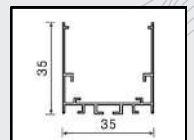

AMOS Aluminium Profile

Product Code	Length (mtr)	Product Name	Warranty (Years)	Body Colour	Dimension (mm)	Shape	Cartons/PCS	MRP (per mtr)	MRP (3 in 1)
800017	2	17MM Recessed Aluminium Profile	NA	NA	17 x 6	NA	NA	110	NA
810017	2	17MM Surface Aluminium Profile	NA	NA	17 x 6	NA	NA	110	NA
820010	2	10MM Corner Profile	NA	NA	16 x 16	NA	NA	140	NA
800023	2	23MM Recessed Aluminium Profile	NA	NA	23 x 10	NA	NA	190	NA
810023	2	23MM Surface Aluminium Profile	NA	NA	23 x 10	NA	NA	190	NA
803535	2	35 x 35 Recessed Aluminium Profile	NA	NA	35 x 35	NA	NA	800	NA
813535	2	35 x 35 Surface Aluminium Profile	NA	NA	35 x 35	NA	NA	800	NA
805035	2	50 x 35 Recessed Aluminium Profile	NA	NA	50 x 35	NA	NA	1100	NA
815035	2	50 x 35 Surface Aluminium Profile	NA	NA	50 x 35	NA	NA	1100	NA
801310	2	10MM Recessed Aluminium Profile	NA	NA	10 x 13	NA	NA	150	NA
811310	2	10MM Surface Aluminium Profile	NA	NA	10 x 13	NA	NA	150	NA
820008	2	8MM Corner Profile	NA	NA	8 x 8	NA	NA	150	NA
830011	2	10MM Inward Profile	NA	NA	44 x 25	NA	NA	500	NA
831011	2	10MM Outward Profile	NA	NA	45 x 20	NA	NA	550	NA

813535