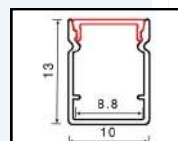

AMOS Aluminium Profile

Product Code	Length (mtr)	Product Name	Warranty (Years)	Body Colour	Dimension (mm)	Shape	Cartons/PCS	MRP (per mtr)	MRP (3 in 1)
800017	2	17MM Recessed Aluminium Profile	NA	NA	17 x 6	NA	NA	110	NA
810017	2	17MM Surface Aluminium Profile	NA	NA	17 x 6	NA	NA	110	NA
820010	2	10MM Corner Profile	NA	NA	16 x 16	NA	NA	140	NA
800023	2	23MM Recessed Aluminium Profile	NA	NA	23 x 10	NA	NA	190	NA
810023	2	23MM Surface Aluminium Profile	NA	NA	23 x 10	NA	NA	190	NA
803535	2	35 x 35 Recessed Aluminium Profile	NA	NA	35 x 35	NA	NA	800	NA
813535	2	35 x 35 Surface Aluminium Profile	NA	NA	35 x 35	NA	NA	800	NA
805035	2	50 x 35 Recessed Aluminium Profile	NA	NA	50 x 35	NA	NA	1100	NA
815035	2	50 x 35 Surface Aluminium Profile	NA	NA	50 x 35	NA	NA	1100	NA
801310	2	10MM Recessed Aluminium Profile	NA	NA	10 x 13	NA	NA	150	NA
811310	2	10MM Surface Aluminium Profile	NA	NA	10 x 13	NA	NA	150	NA
820008	2	8MM Corner Profile	NA	NA	8 x 8	NA	NA	150	NA
830011	2	10MM Inward Profile	NA	NA	44 x 25	NA	NA	500	NA
831011	2	10MM Outward Profile	NA	NA	45 x 20	NA	NA	550	NA

801310