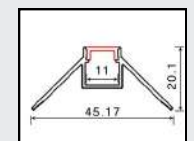

815035

801310

811310

820008

830011

831011

AMOS PRO Aluminium Profile

Product Code	Length (mtr)	Product Name	Warranty (Years)	Body Colour	Dimension (mm)	Shape	Cartons/ PCS	MRP (per mtr)	MRP (3 in 1)
855017	2	17MM RECESSED ALUMINIUM PROFILE	NA	NA	17*6	NA	100	190	NA
855117	2	17MM SURFACE ALUMINIUM PROFILE	NA	NA	17*6	NA	100	190	NA
853520	2	35MM RECESSED ALUMINIUM PROFILE	NA	NA	35*20	NA	24	900	NA
863520	2	35MM SURFACE ALUMINIUM PROFILE	NA	NA	35*20	NA	36	900	NA
855012	2	12MM RECESSED LOW DEEP PROFILE	NA	NA	12*0.5	NA	200	250	NA
855112	2	12MM SURFACE LOW DEEP PROFILE	NA	NA	12*0.5	NA	200	250	NA
852015	2	20MM FLOOR PROFILE	NA	NA	20*15	NA	40	900	NA
852020	2	20MM FLOOR PROFILE	NA	NA	20*20	NA	40	1050	NA
852711	2	27MM RECESSED FLOOR PROFILE	NA	NA	27*11	NA	60	850	NA