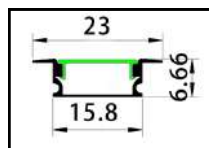

Product Code	Length (mtr)	Product Name	Warranty (Years)	Body Colour	Dimension (mm)	Shape	Cartons/ PCS	MRP (per mtr)	MRP (3 in 1)
855017	2	17MM RECESSED ALUMINIUM PROFILE	NA	NA	17*6	NA	100	190	NA
855117	2	17MM SURFACE ALUMINIUM PROFILE	NA	NA	17*6	NA	100	190	NA
853520	2	35MM RECESSED ALUMINIUM PROFILE	NA	NA	35*20	NA	24	900	NA
863520	2	35MM SURFACE ALUMINIUM PROFILE	NA	NA	35*20	NA	36	900	NA
855012	2	12MM RECESSED LOW DEEP PROFILE	NA	NA	12*0.5	NA	200	250	NA
855112	2	12MM SURFACE LOW DEEP PROFILE	NA	NA	12*0.5	NA	200	250	NA
852015	2	20MM FLOOR PROFILE	NA	NA	20*15	NA	40	900	NA
852020	2	20MM FLOOR PROFILE	NA	NA	20*20	NA	40	1050	NA
852711	2	27MM RECESSED FLOOR PROFILE	NA	NA	27*11	NA	60	850	NA

855017