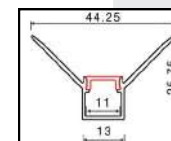

815035

801310

811310

820008

830011

831011

AMOS PRO Aluminium Profile

Product Code	Length (mtr)	Product Name	Warranty (Years)	Body Colour	Dimension (mm)	Shape	Cartons/ PCS	MRP (per mtr)	MRP (3 in 1)
855017	2	17MM RECESSED ALUMINIUM PROFILE	NA	NA	17*6	NA	100	190	NA
855117	2	17MM SURFACE ALUMINIUM PROFILE	NA	NA	17*6	NA	100	190	NA
853520	2	35MM RECESSED ALUMINIUM PROFILE	NA	NA	35*20	NA	24	900	NA
863520	2	35MM SURFACE ALUMINIUM PROFILE	NA	NA	35*20	NA	36	900	NA
855012	2	12MM RECESSED LOW DEEP PROFILE	NA	NA	12*0.5	NA	200	250	NA
855112	2	12MM SURFACE LOW DEEP PROFILE	NA	NA	12*0.5	NA	200	250	NA
852015	2	20MM FLOOR PROFILE	NA	NA	20*15	NA	40	900	NA
852020	2	20MM FLOOR PROFILE	NA	NA	20*20	NA	40	1050	NA
852711	2	27MM RECESSED FLOOR PROFILE	NA	NA	27*11	NA	60	850	NA